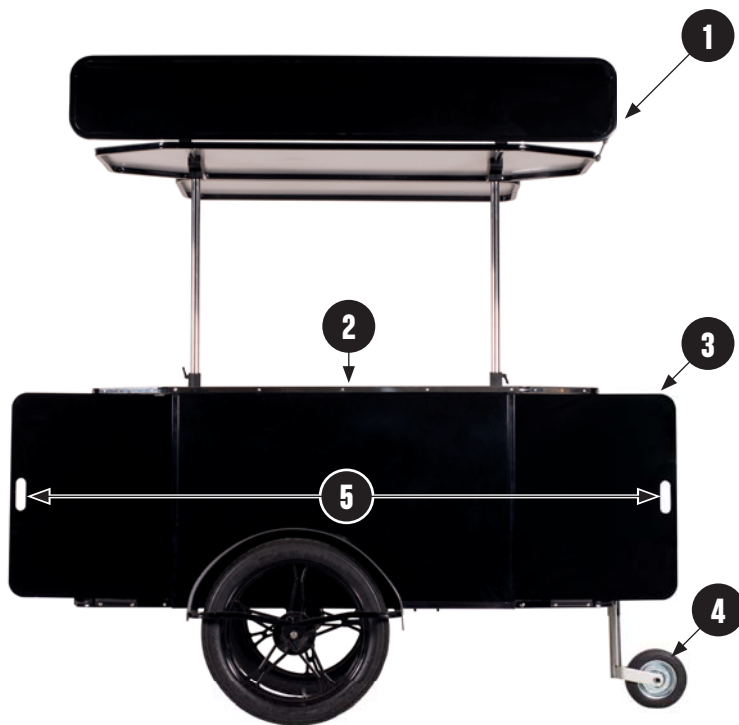

# SIGNATUR VOGN

Skab rammerne for mange succesfulde events i fremtiden. Vognen fungerer ofte som det centrale samlingspunkt ved en event. Vognen er designet til salg og fremvisning af mad og drikkevarer i fuld overensstemmelse med hygiejne-kravene for event-vogne. Velegnet til baade indendoers og udendoers brug.

# SIGNATUR VOGN

- 1 Fold op og ned tag
- 2 Stainless steel countertop
- 3 Haandtag til at skubbe vogn
- 4 Ekstra hjul
- 5 Rul ud-paneler til dit budskab

- 6 Rustfri bærende tag-soejler
- 7 Extra opbevaringsplads
- 8 Aluminum hjul
- 9 Aflaast opbevaringsrum