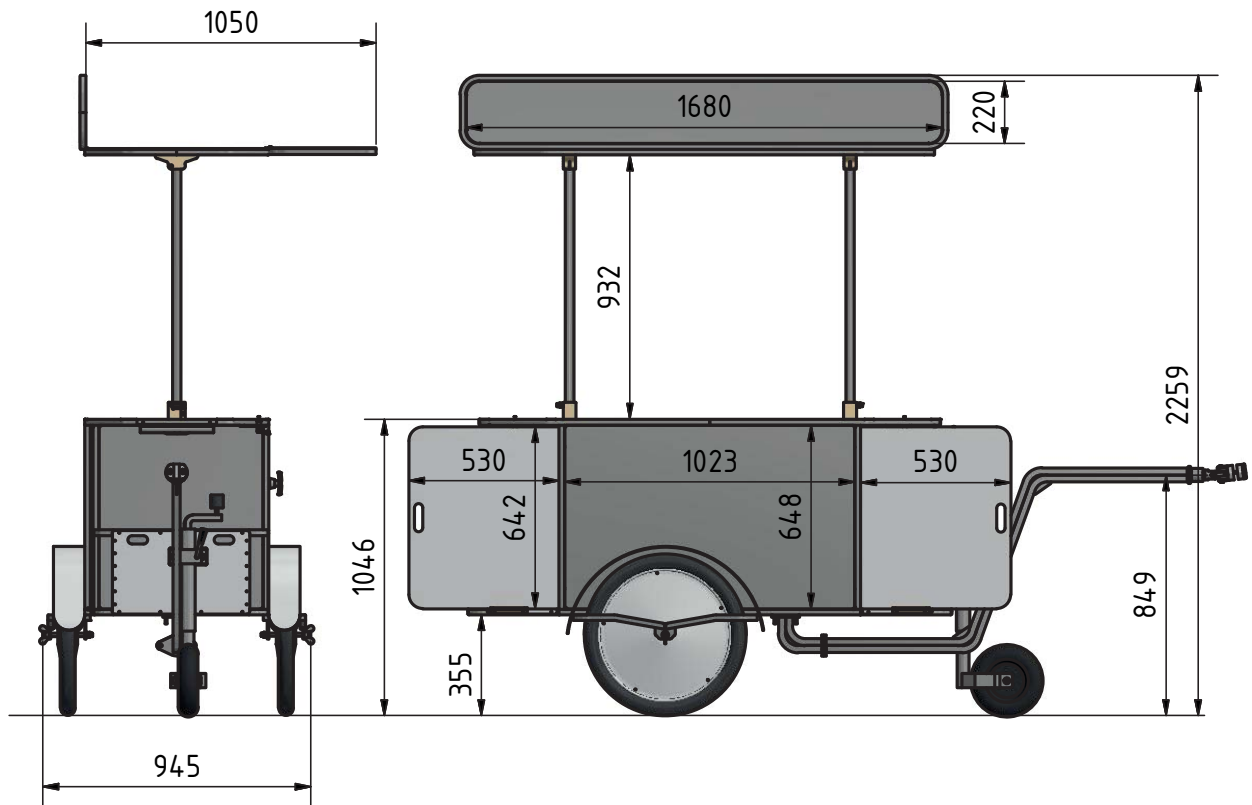

SIGNATUR VOGN

FOLDET UD